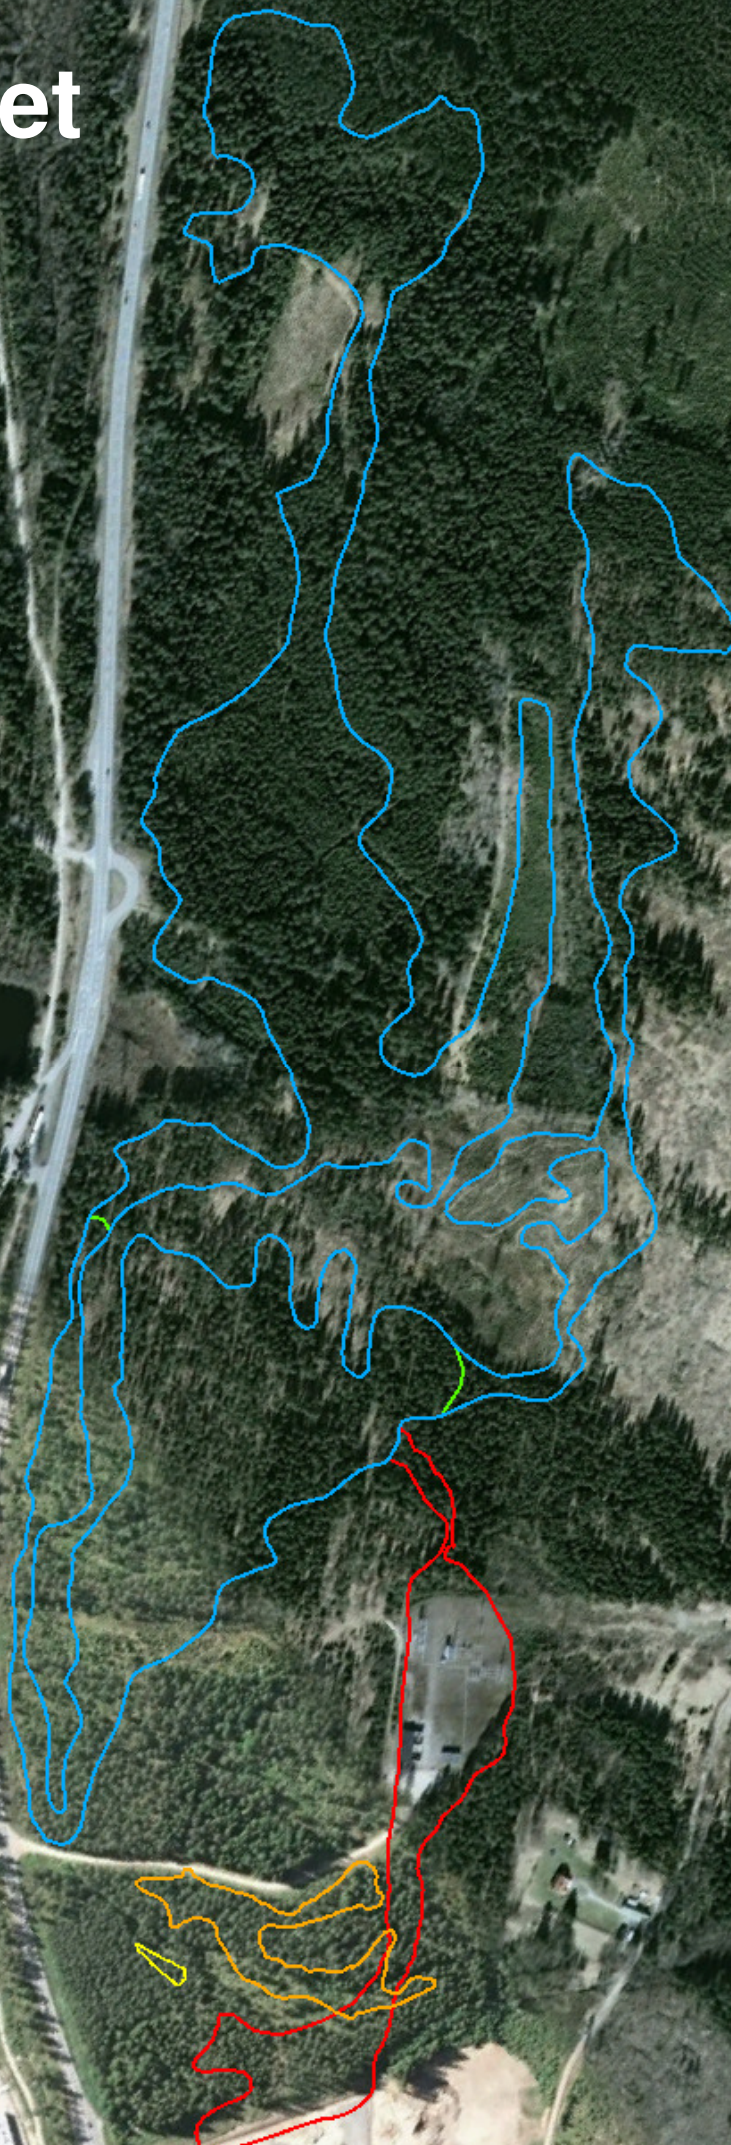

Ställverket

Solshesters MCK

Imagobeta © 2014 | anslutningsplan | Mjölby

Linjefärg	Banans längd	Rekommenderad storlek
●	100m	~ 50cc
●	750m	≤ 65cc
●	7,2km	≥ 85cc
●	+1,2km	≥ 85cc
●	Genväg, 2,4km	≥ 85cc

OBS! Röd slinga används endast vid tävling!